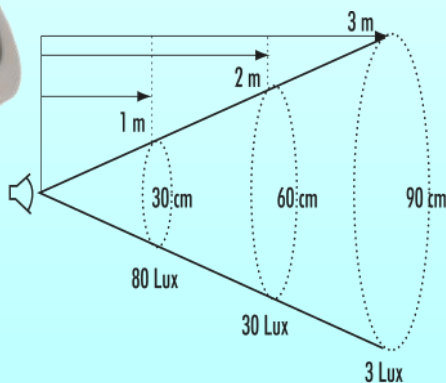

Aquaspot 100 Power LED Rustfri Stål
universal LED lampe som er velegnet
såvel over som under vand.

Aquaspot 100 Power LED leveres
komplet med lampebeslag, montagefod,
jordspyd og montagebolt og kan med
disse let tilpasses til det ønskede formål.

Let indstilling til den ønskede vinkel.

Leveres med følgende

- 1 LED lampe
- 1 Lampebeslag
- 1 Montagefod
- 1 Jordspyd
- 1 Rustfri bolt
- 1 Elkabel 5 m.
- 1 Transformer 10 W.

Tilbehør se side 12 & 13