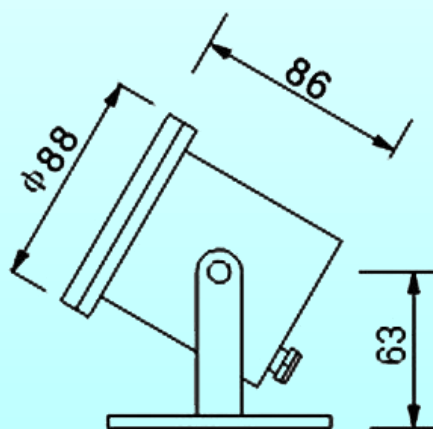

Perfekt under / overvandslampe i rustfrit stål - let at tilpasse i alle former for installationer.

Leveres med let udskiftelig LED indsats.

Best. nr.	Model	Beskrivelse	Watt	Volt	Kabel	EAN/Barcode
*HA 010101	10.1	1 x 50 W MR 16 halogenlampe	50	12	5 m.	5704979450211
*HA 010105	10.5	3 x 1 W Power LED. RGB farveskift	3	12	5 m.	5704979450228
HA 010107	10.7	3 x 1 W Power LED hvidt lys	3	12	5 m.	5704979450235
*HA 010109	10.9	24 x LED med farveskift	1	12	5 m.	5704979450242