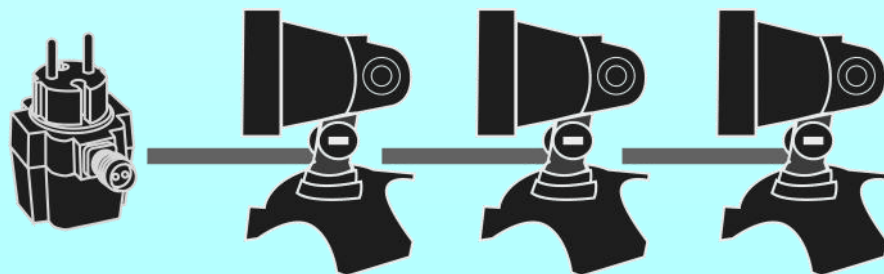

Art. no.	Produkt	Farve	Dia. Ø.	Højde	Kabel	Forbrug	EAN/Barcode
HG 010503	Aqualight Power LED 300	Hvid	Ø 58 mm	84 mm	—	3 x 3 W	4025021023827
Tilbehør til Aqualight Power LED 300							
HG 090025	Forlænger kabel 2,5 m	Sort	Leveres med stik i begge ender				4025021025173
HG 090050	Forlænger kabel 5,0 m	Sort	Leveres med stik i begge ender				4025021025180
HG 090100	Forlænger kabel 10,0 m	Sort	Leveres med stik i begge ender				4025021025197