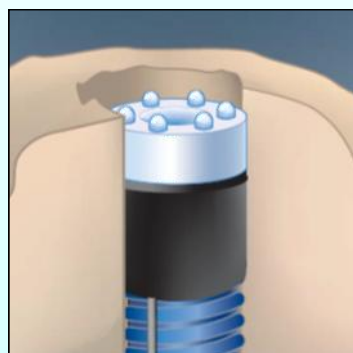

Quellstar 600 er en speciel LED lampe til vandsten, hvor det nu er let, hurtigt og sikkert at skifte selve LED enheden uden at skulle skifte ledning m.v.

Legende let- og fra tid til anden kan farven ændres til f.eks. årstiden eller til humøret.

En drøm for enhver ejer af en springsten med indbygget lys.

Quellstar 600 LED set leveres komplet med LED strømhoved, slangestuds kabel og transformer

LED levetid op til 20.000 timer

Art. no.	Produkt	Farve	Dia. Ø.	Højde	Kabel	Forbrug	EAN/Barcode
HG 010101	Quellstar 600 LED set	Varmhvid	Ø 30 mm	77 mm	10 m	0,6 W	4025021025043
HG 010102	Quellstar 600 LED set	Klarhvid	Ø 30 mm	77 mm	10 m	0,6 W	4025021025012
HG 010103	Quellstar 600 LED set	Blåhvid	Ø 30 mm	77 mm	10 m	0,6 W	4025021021953
HG 010111	Quellstar 600 LED Hoved	Varmhvid	Ø 30 mm	20 mm	—	0,6 W	4025021024893
HG 010112	Quellstar 600 LED Hoved	Klarhvid	Ø 30 mm	20 mm	—	0,6 W	4025021022004
HG 010113	Quellstar 600 LED Hoved	Blåhvid	Ø 30 mm	20 mm	—	0,6 W	4025021021991
HG 010114	Quellstar 600 LED Hoved	Rød	Ø 30 mm	20 mm	—	0,6 W	4025021022011
HG 010115	Quellstar 600 LED Hoved	Gul	Ø 30 mm	20 mm	—	0,6 W	4025021022028
HG 010116	Quellstar 600 LED Hoved	Grøn	Ø 30 mm	20 mm	—	0,6 W	4025021022035
HG 010117	Quellstar 600 LED Hoved	Farveskift	Ø 30 mm	20 mm	—	0,6 W	4025021022042
HG 010120	Quellstar 600 Strømhoved	Sort	Ø 30 mm	57 mm	10 m		4025021021960
HG 092010	Transformer 12 V / 10 W	Sort			—	1,6 W	4025021019974