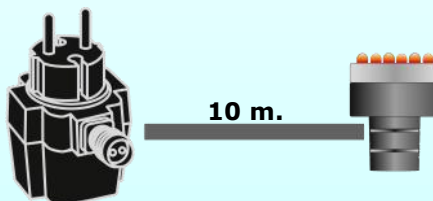

LED levetid op til 20.000 timer