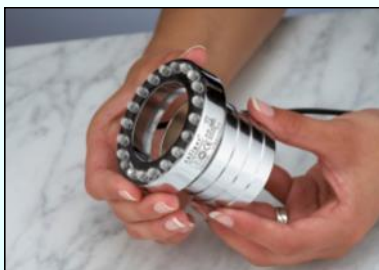

Quellstar 2000 er en speciel LED lampe til de helt store vandsten med 2" tilgang.

Kan også bruge som flydelampe hvor der monteres en flydeenhed- legende let.

En drøm for enhver ejer af en store vandsten med indbygget lys.

Quellstar 2000 LED leveres komplet med LED strømhoved, slangestuds kabel og transformer.

LED levetid op til 20.000 timer