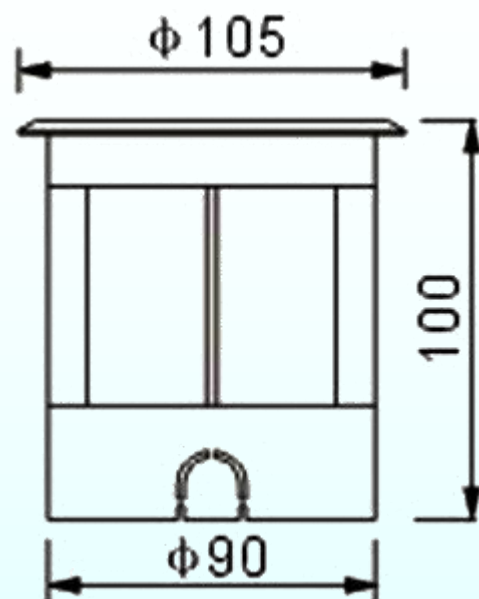

Rustfri stål lampe leveres inkl. kunststof ind og nedbygningsbeholder.
Let at indbygge eller nedfælde i alle former for underlag, også i træ og beton.
Perfekt til brug inde og ude - under og over vand samt i våde miljøer.

Best. nr.	Model	Beskrivelse	Watt	Volt	Kabel	EAN/Barcode
HA 025421	42.1	1 x 50 W MR16 Halogenlampe	50	12	5 m.	5704979451225
HA 025425	42.5	3 x 1 W Power LED. Hvidt lys	3	12	5 m.	5704979451232
HA 025427	42.7	3 x 1 W Power LED. RGB farveskift	3	12	5 m.	5704979451249
HA 025429	42.9	24 x LED. Med farveskift	1	12	5 m.	5704979451256