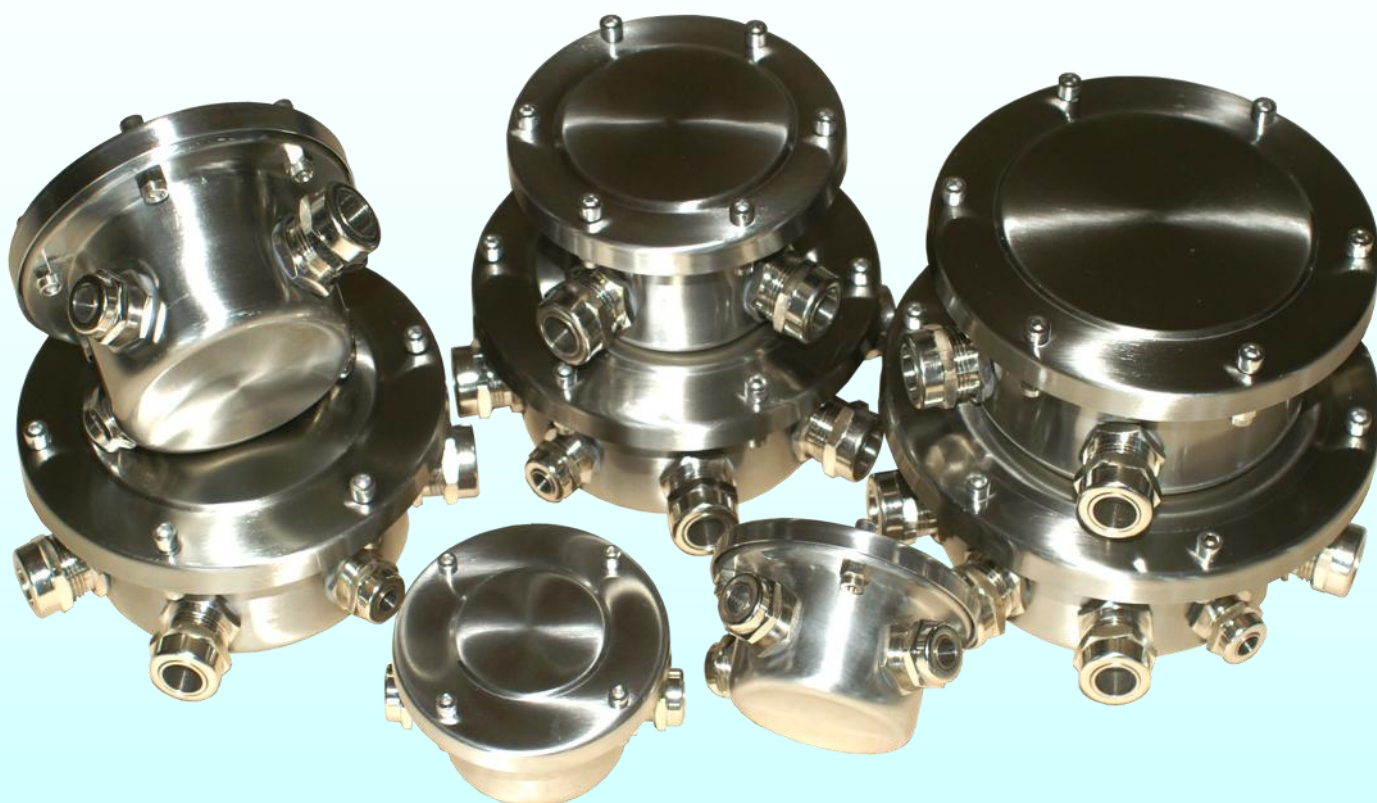

Rustfri undervandssamledåser

Undervandssamledåser i rustfrit stål kan tåle vandtryk på 3 meter.

Alle størrelser af disse høj kvalitets undervandssamledåser kan på bestilling leveres med det ønskede antal og med den ønskede størrelse.

PG forskruninger - leveringstid ca. 8 uger.

Art. no.	Diameter	Højde	PG kabelåbning	Vægt	EAN/Barcode
HR 001000	Ø 110 mm.	49 mm.	2 x Ø. 8 mm.	0,41 kg.	5704979490057
HR 001005	Ø 110 mm.	49 mm.	3 x Ø. 8 mm.	0,52 kg.	5704979490064
HR 001010	Ø 140 mm.	63 mm.	2 x Ø. 12 mm.	0,87 kg.	5704979490071
HR 001015	Ø 140 mm.	63 mm.	3 x Ø. 12 mm.	0,50 kg.	5704979490088
HR 001020	Ø 180 mm.	63 mm.	4 x Ø. 12 mm.	0,82 kg.	5704979490095
HR 001025	Ø 180 mm.	63 mm.	5 x Ø. 12 mm.	1,23 kg.	5704979490101
HR 001030	Ø 180 mm.	63 mm.	2 x Ø. 8 + 3 x Ø. 12 mm.	1,23 kg.	5704979490118
HR 001035	Ø 180 mm.	63 mm.	2 x Ø. 8 + 4 x Ø. 12 mm.	1,23 kg.	5704979490125
HR 001045	Ø 180 mm.	63 mm.	2 x Ø. 8 + 5 x Ø. 12 mm.	1,23 kg.	5704979490132
HR 001050	Ø 180 mm.	63 mm.	2 x Ø. 8 + 6 x Ø. 12 mm.	1,23 kg.	5704979490149
HR 001055	Ø 210 mm.	67 mm.	2 x Ø. 8 + 7 x Ø. 12 mm.	1,23 kg.	5704979490156