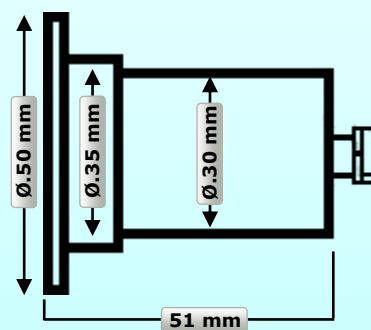

Rustfri stål lampe leveres inkl. kunststof indbygningsbeholder.

Let at indbygge eller nedfælde i alle former for underlag også i træ og beton.

Perfekt til brug under og over vand samt i våde miljøer.

Best. nr.	Model	Beskrivelse	Watt	Volt	Kabel	EAN/Barcode
HA 025405	40.5	1 x 1 watt Power LED. Hvidt lys.	1	12	5 m.	5704979451157
HA 025407	40.7	9 x 0,11 watt LED. Hvidt lys.	1	12	5 m.	5704979451164