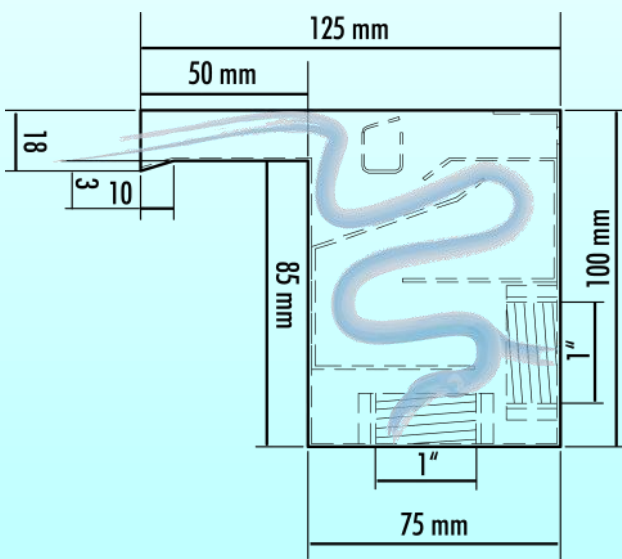

Aquafall er en serie af vandfaldskasser som er specielt designet til brug med Aqualine LED belysning.

Aquafall leveres komplet med studs og afblændingsdæksel og montageset.

Aquafall har en fantastisk effekt når mørket falder på og de belyses.

Let installering og tilslutning.

Ovenfor er vist vandets vej, og hvorledes det dæmpes op gennem de indsatte dæmpningsplader, og på denne måde vil vandet komme roligt ud, så der opnås et sammenhængende vandfald