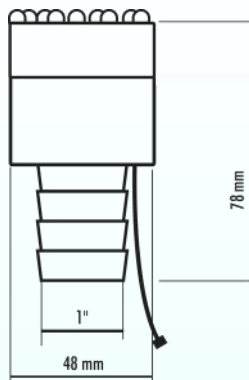

LED levetid op til 20.000 timer