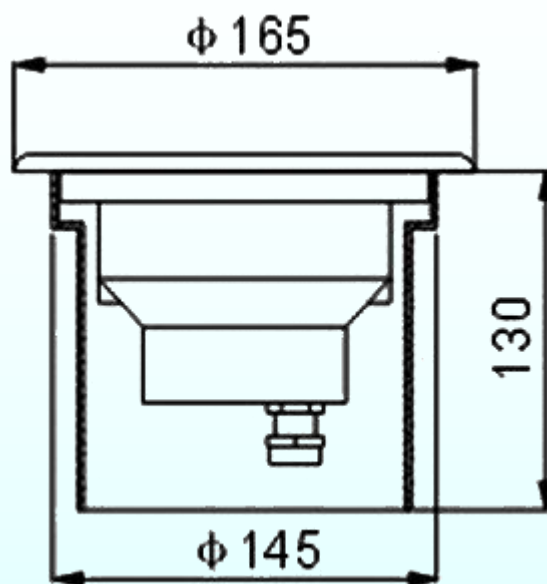

Rustfri stål lampe leveres inkl. kunststof ind og nedbygningsbeholder. Specielt velegnet til lidt større anlæg hvor der er god plads.

Let at indbygge eller nedfælde i alle former for underlag, også i træ og beton.

Perfekt til brug inde og ude - under og over vand samt i våde miljøer.

Best. nr.	Model	Beskrivelse	Watt	Volt	Kabel	EAN/Barcode
*HA 025441	44.1	1 x 50 W PAR36. Varm hvid	50	12	5 m.	5704979451379
*HA 025445	44.5	6 x 1 W Power LED. Hvidt lys	6	12	5 m.	5704979451386
*HA 025447	44.7	6 x 1 W Power LED. Farveskift	6	12	5 m.	5704979451393
*HA 025449	44.9	64 x LED. Farveskift	6	12	5 m.	5704979451409