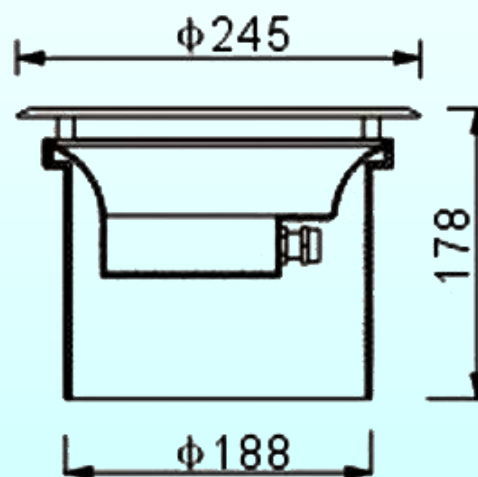

Rustfri stål lampe leveres inkl. kunststof ind og nedbygningsbeholder. Specielt velegnet til de helt store anlæg hvor der er god plads, og hvor der skal bruges en kraftig belysning.

Let at indbygge eller nedfælde i alle former for underlag, også i træ og beton.

Perfekt til brug inde og ude - under og over vand samt i våde miljøer.

Best. nr.	Model	Beskrivelse	Watt	Volt	Kabel	EAN/Barcode
*HA 026481	48.1	1 x 300 W. PAR56. Halogenlampe	300	12	5 m.	5704979451539
*HA 026487	48.7	12 x 3 W. power LED RBG farveskift	36	12	5 m.	5704979451546