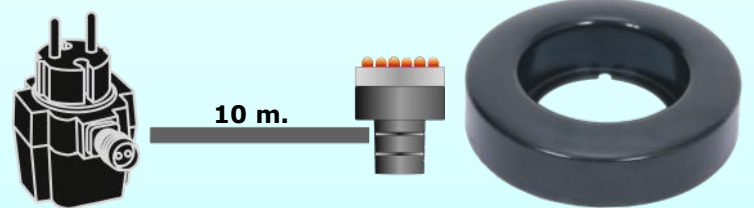

Quellstar 2000 er en speciel LED lampe til de helt store vandsten med 2" tilgang.

Kan også bruge som flydelampe hvor der monteres en flydeenhed- legende let.

En drøm for enhver ejer af en store vandsten med indbygget lys.

Quellstar 2000 LED leveres komplet med LED strømhoved, slangestuds kabel og transformer.

LED levetid op til 20.000 timer