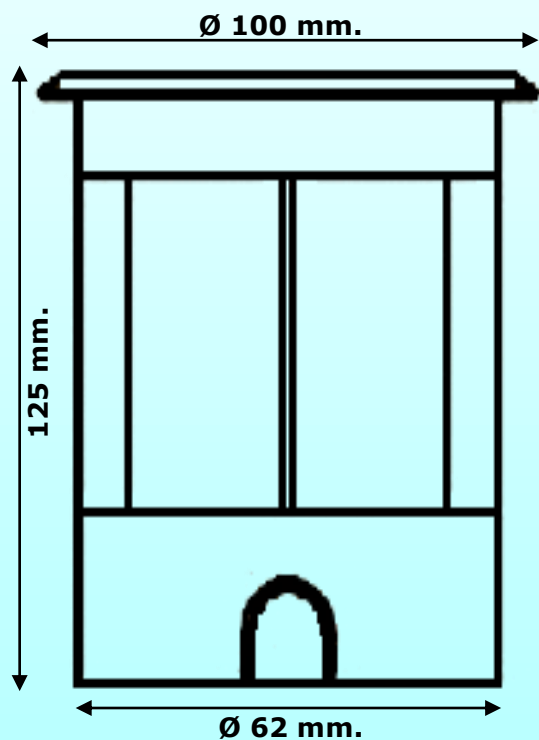

Rustfri stål lampe leveres inkl. kunststof ind og nedbygningsbeholder. Specielt velegnet til mindre anlæg eller hvor pladsen er trang.

Let at indbygge eller nedfælde i alle former for underlag, også i træ og beton.

Perfekt til brug inde og ude - under og over vand samt i våde miljøer.

Best. nr.	Model	Beskrivelse	Watt	Volt	Kabel	EAN/Barcode
HA 025431	43.1	1 x 50 W Halogenlampe hvid MAXLITE.	50	12	5 m.	5704979451317