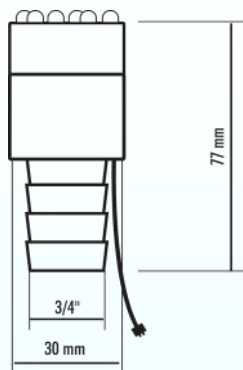

Quellstar 600 er en speciel LED lampe til vandsten, hvor det nu er let, hurtigt og sikkert at skifte selve LED enheden uden at skulle skifte ledning m.v.

Legende let- og fra tid til anden kan farven ændres til f.eks. årstiden eller til humøret.

En drøm for enhver ejer af en springsten med indbygget lys.

Quellstar 600 LED set leveres komplet med LED strømhoved, slangestuds kabel og transformer

LED levetid op til 20.000 timer

Art. no.	Produkt	Farve	Dia. Ø.	Højde	Kabel	Forbrug	EAN/Barcode
HG 010101	Quellstar 600 LED set	Varmhvid	Ø 30 mm	77 mm	10 m	0,6 W	4025021025043
HG 010102	Quellstar 600 LED set	Klarhvid	Ø 30 mm	77 mm	10 m	0,6 W	4025021025012
HG 010103	Quellstar 600 LED set	Blåhvid	Ø 30 mm	77 mm	10 m	0,6 W	4025021021953
HG 010111	Quellstar 600 LED Hoved	Varmhvid	Ø 30 mm	20 mm	—	0,6 W	4025021024893
HG 010112	Quellstar 600 LED Hoved	Klarhvid	Ø 30 mm	20 mm	—	0,6 W	4025021022004
HG 010113	Quellstar 600 LED Hoved	Blåhvid	Ø 30 mm	20 mm	—	0,6 W	4025021021991
HG 010114	Quellstar 600 LED Hoved	Rød	Ø 30 mm	20 mm	—	0,6 W	4025021022011
HG 010115	Quellstar 600 LED Hoved	Gul	Ø 30 mm	20 mm	—	0,6 W	4025021022028
HG 010116	Quellstar 600 LED Hoved	Grøn	Ø 30 mm	20 mm	—	0,6 W	4025021022035
HG 010117	Quellstar 600 LED Hoved	Farveskift	Ø 30 mm	20 mm	—	0,6 W	4025021022042
HG 010120	Quellstar 600 Strømhoved	Sort	Ø 30 mm	57 mm	10 m		4025021021960
HG 092010	Transformer 12 V / 10 W	Sort			—	1,6 W	4025021019974