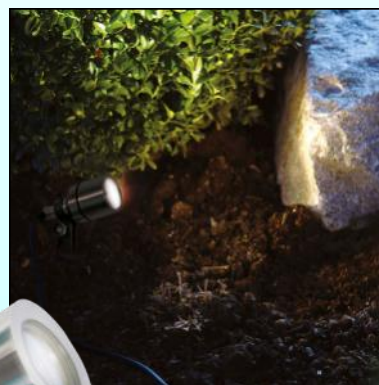

Tilbehør se side 12 & 13

Art. no.	Produkt	Farve	Dia. Ø.	Højde	Kabel	Forbrug	EAN/Barcode
HG 010603	Aquaspot Power LED 300	Blåhvid	Ø 40 mm	90 mm	5 m	3 x 3 W	4025021025906
HG 092020	Transformer 12 V. 20 W.	Sort			—	2,1 W	4025021013880
HG 092040	Transformer 12 V. 40 W.	Sort			—	2,9 W	4025021013897
HG 092060	Transformer 12 V. 60 W.	Sort			—	3,8 W	4025021021908