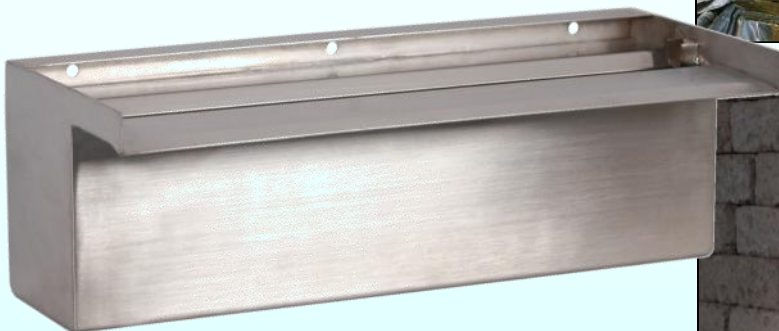

Aquafall er en serie af vandfaldskasser som er specielt designet til brug med Aqualine LED belysning.

Aquafall leveres komplet med studs og afblændingsdæksel og montageset.

Aquafall har en fantastisk effekt når mørket falder på og de belyses.

Let installering og tilslutning.

Ovenfor er vist vandets vej, og hvorledes det dæmpes op gennem de indsatte dæmpningsplader, og på denne måde vil vandet komme roligt ud, så der opnås et sammenhængende vandfald