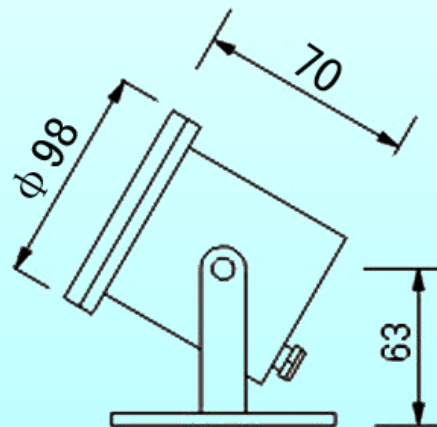

Perfekt under / overvandslampe i rustfrit stål - let at tilpasse i alle former for installationer.

Leveres med let udskiftelig LED indsats.

Best. nr.	Model	Beskrivelse	Watt	Volt	Kabel	EAN/Barcode
HA 012131	13.1	1 x 50 W MR 16 halogenlampe	50	12	5 m.	5704979450457
HA 012135	13.5	3 x 1 W Power LED. RGB farveskift	3	12	5 m.	5704979450464
HA 012137	13.7	3 x 1 W Power LED hvidt lys	3	12	5 m.	5704979450471
HA 012139	13.9	24 x LED med farveskift	1	12	5 m.	5704979450488