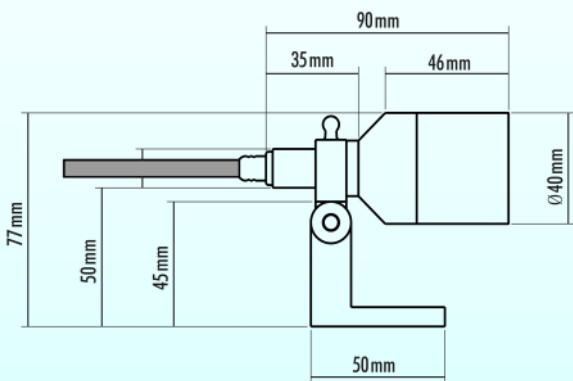

Aquaspot 100 Power LED Rustfri Stål
universal LED lampe som er velegnet
såvel over som under vand.

Aquaspot 100 Power LED leveres
komplet med lampebeslag, montagefod,
jordspyd og montagebolt og kan med
disse let tilpasses til det ønskede formål.

Let indstilling til den ønskede vinkel.

Leveres med følgende

- 1 LED lampe
- 1 Lampebeslag
- 1 Montagefod
- 1 Jordspyd
- 1 Rustfri bolt
- 1 Elkabel 5 m.
- 1 Transformer 10 W.

Tilbehør se side 12 & 13