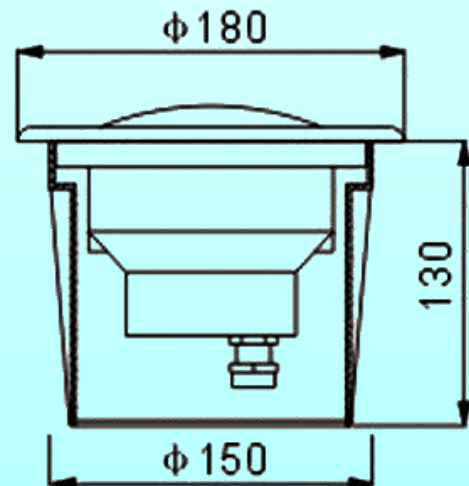

Rustfri stål lampe leveres inkl. kunststof ind og nedbygningsbeholder. Specielt velegnet til større anlæg hvor der er god plads, og hvor der skal bruges en kraftig belysning.

Let at indbygge eller nedfælde i alle former for underlag, også i træ og beton.

Perfekt til brug inde og ude - under og over vand samt i våde miljøer.

Best. nr.	Model	Beskrivelse	Watt	Volt	Kabel	EAN/Barcode
*HA 025461	46.1	1 x 100 W AR111. Halogenlampe hvid	100	12	5 m.	5704979451461
*HA 025467	46.7	6 x 1 W Power LED. RGB farveskift.	6	12	5 m.	5704979451478