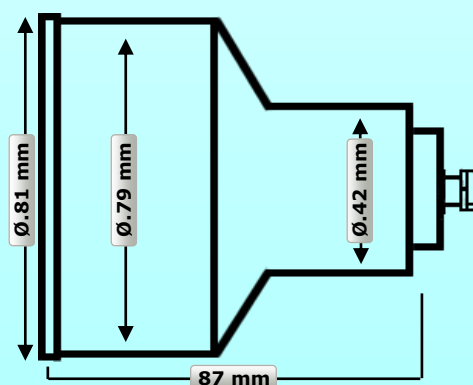

Rustfri stål lampe leveres inkl. kunststof indbygningsbeholder.

Let at indbygge eller nedfælde i alle former for underlag også i træ og beton.

Perfekt til brug under og over vand samt i våde miljøer.

Best. nr.	Model	Beskrivelse	Watt	Volt	Kabel	EAN/Barcode
HA 025405	40.5	1 x 1 watt Power LED. Hvidt lys.	1	12	5 m.	5704979451157
HA 025407	40.7	9 x 0,11 watt LED. Hvidt lys.	1	12	5 m.	5704979451164