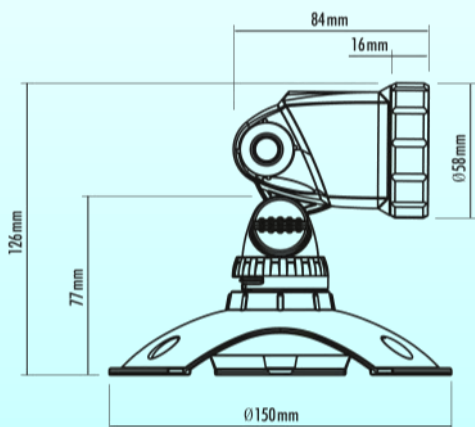

Let indstilling til den ønskede vinkel.

Leveres med følgende

- 1 LED lampe
- 1 Multifunktions fodplade
- 1 Jordspyd
- 1 Dyserørholder
- 1 Elkabel 5 m.
- 1 Transformer 10 W.
- 1 Special nøgle

Art. no.	Produkt	Farve	Dia. Ø.	Højde	Kabel	Forbrug	EAN/Barcode
HG 010501	Aqualight Power LED 100	Hvid	Ø 58 mm	84 mm	—	3,0 W	4025021023810
Tilbehør til Aqualight Power LED 100							
HG 090025	Forlængerkabel 2,5 m	Sort	Leveres med stik i begge ender				4025021025173
HG 090050	Forlængerkabel 5,0 m	Sort	Leveres med stik i begge ender				4025021025180
HG 090100	Forlængerkabel 10,0 m	Sort	Leveres med stik i begge ender				4025021025197