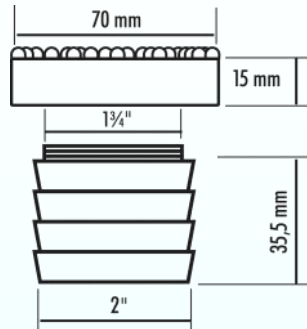

Quellstar 2000 er en speciel LED lampe til de helt store vandsten med 2" tilgang.

Kan også bruge som flydelampe hvor der monteres en flydeenhed- legende let.

En drøm for enhver ejer af en store vandsten med indbygget lys.

Quellstar 2000 LED leveres komplet med LED strømhoved, slangestuds kabel og transformer.

LED levetid op til 20.000 timer