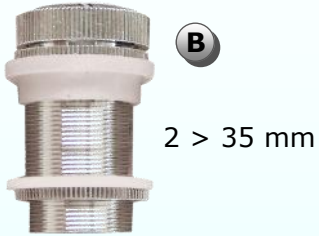

B

2 > 35 mm