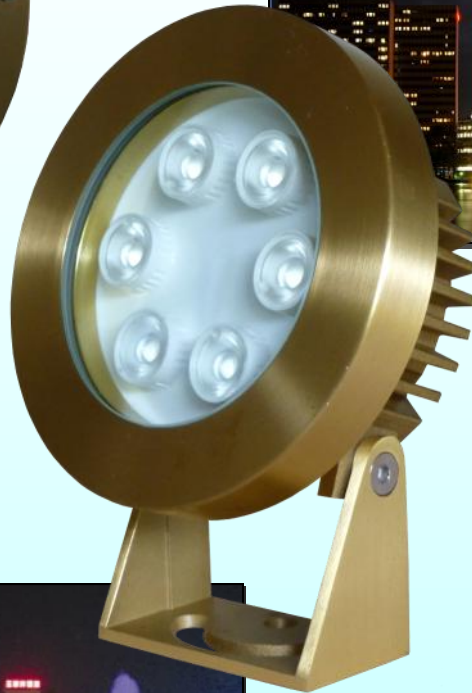

Perfekt under / overvandslampe i 100 % messing - let at tilpasse i alle former for større installationer. Er bl.a. brugt i springvandet ved Planetariumet i København.

Med 6 x LED kan lampen bruges over og under vand.

Med 9 x LED kan lampen kun bruges under vand.

Kan bestilles i 24 volt RGB til DMX styring - indhent gerne tilbud.

Best. nr.	Model	Beskrivelse	Watt	Volt	Kabel	EAN/Barcode
HA 014207	20.7	6 x 1 W Power LED. Hvid	6	12	1 m.	5704979450822
HA 014208	20.8	9 x 1 W Power LED. Hvid	9	12	1 m.	5704979450846
*HA 014209	20.9	9 x 1 W Power LED. Med farveskift	9	12	1 m.	5704979450839