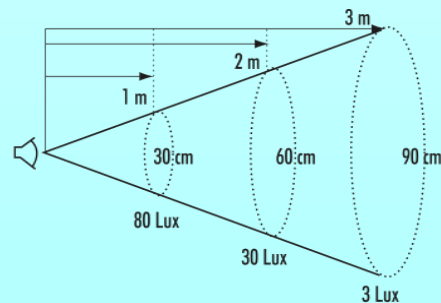

Let indstilling til den ønskede vinkel.

Leveres med følgende

- 1 LED lampe
- 1 Multifunktions fodplade
- 1 Jordspyd
- 1 Dyserørholder
- 1 Elkabel 5 m.
- 1 Transformer 10 W.
- 1 Special nøgle

Art. no.	Produkt	Farve	Dia. Ø.	Højde	Kabel	Forbrug	EAN/Barcode
HG 010501	Aqualight Power LED 100	Hvid	Ø 58 mm	84 mm	—	3,0 W	4025021023810
Tilbehør til Aqualight Power LED 100							
HG 090025	Forlængerkabel 2,5 m	Sort	Leveres med stik i begge ender				4025021025173
HG 090050	Forlængerkabel 5,0 m	Sort	Leveres med stik i begge ender				4025021025180
HG 090100	Forlængerkabel 10,0 m	Sort	Leveres med stik i begge ender				4025021025197