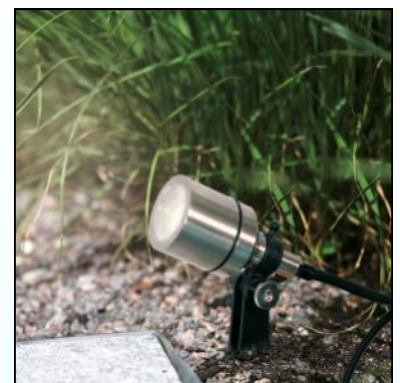

Aquaspot 300 Power LED Rustfri Stål set med 3 universal LED lampe som er velegnet såvel over som under vand.

Aquaspot 300 Power LED leveres komplet med lampebeslag, montagefod, jordspyd og montagebolt, og kan med disse let tilpasses til det ønskede formål.

Let indstilling til den ønskede vinkel.

Leveres med følgende

- 3 Aquaspot LED lampe
- 3 Lampebeslag
- 3 Montagefodder
- 3 Jordspyd
- 3 Rustfrie bolte
- 3 Elkabler 5 m.
- 1 Transformer 20 W.
- 1 Fordelerstik 3-vejs