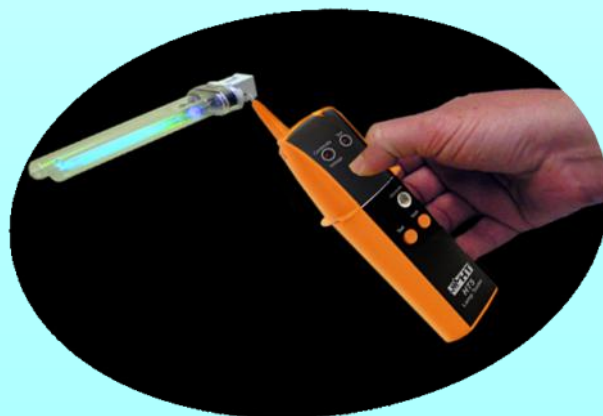

Best. nr.	Beskrivelse	Størrelse	Vægt	EAN/Barcode
FC 036005	HT5 Lampetester	255 x 60 x 40 mm.	170 gr.	5703317410269