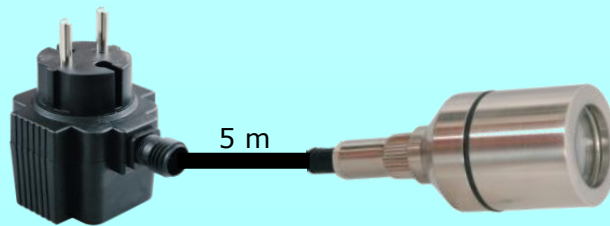

Aquaspot 100 Power LED Rustfri Stål
 universal LED lampe som er velegnet
 såvel over som under vand.

Aquaspot 100 Power LED leveres
 komplet med lampebeslag, montagefod,
 jordspyd og montagebolt og kan med
 disse let tilpasses til det ønskede formål.

Let indstilling til den ønskede vinkel.

Leveres med følgende

- 1 LED lampe
- 1 Lampebeslag
- 1 Montagefod
- 1 Jordspyd
- 1 Rustfri bolt
- 1 Elkabel 5 m.
- 1 Transformer 10 W.

Tilbehør se side 12 & 13

Art. no.	Produkt	Farve	Dia. Ø.	Højde	Kabel	Forbrug	EAN/Barcode
HG 010601	Aquaspot Power LED 100	Hvid	Ø 40 mm	90 mm	5 m	3,0 W	4025021025845
HG 092010	Transformer 12 V. 10 W.				—	1,6 W	4025021019974
HG 092020	Transformer 12 V. 20 W.	Sort			—	2,1 W	4025021013880

Aquaspot 300 Power LED Rustfri Stål set med 3 universal LED lampe som er velegnet såvel over som under vand.

Aquaspot 300 Power LED leveres komplet med lampebeslag, montagefod, jordspyd og montagebolt, og kan med disse let tilpasses til det ønskede formål.