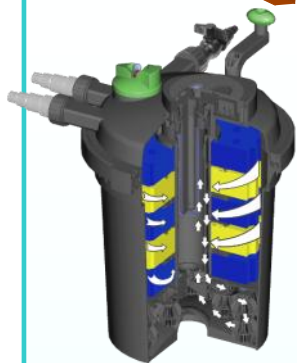

Forårs & Påsketilbud

Danmarks
Billigste